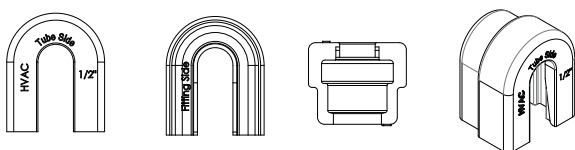

Rapid-O 3/8" HVAC Release Tool

Item	0512.00004.002
Description	Rapid-O 3/8" HVAC Release Tool
Qty per bag	1
Qty inner pack	10
Qty master pack	40
Qty pallet	5280

Rapid-O 1/2" HVAC Release Tool

Item	0512.00004.003
Description	Rapid-O 1/2" HVAC Release Tool
Qty per bag	1
Qty inner pack	10
Qty master pack	40
Qty pallet	3520