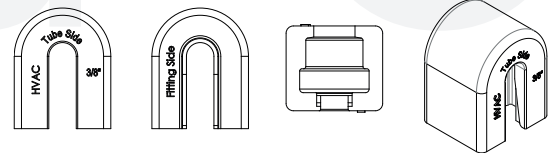

Item	0512.00004.002
Description	Rapid-O 3/8" HVAC Release Tool
Qty per bag	1
Qty inner pack	10
Qty master pack	40
Qty pallet	5280